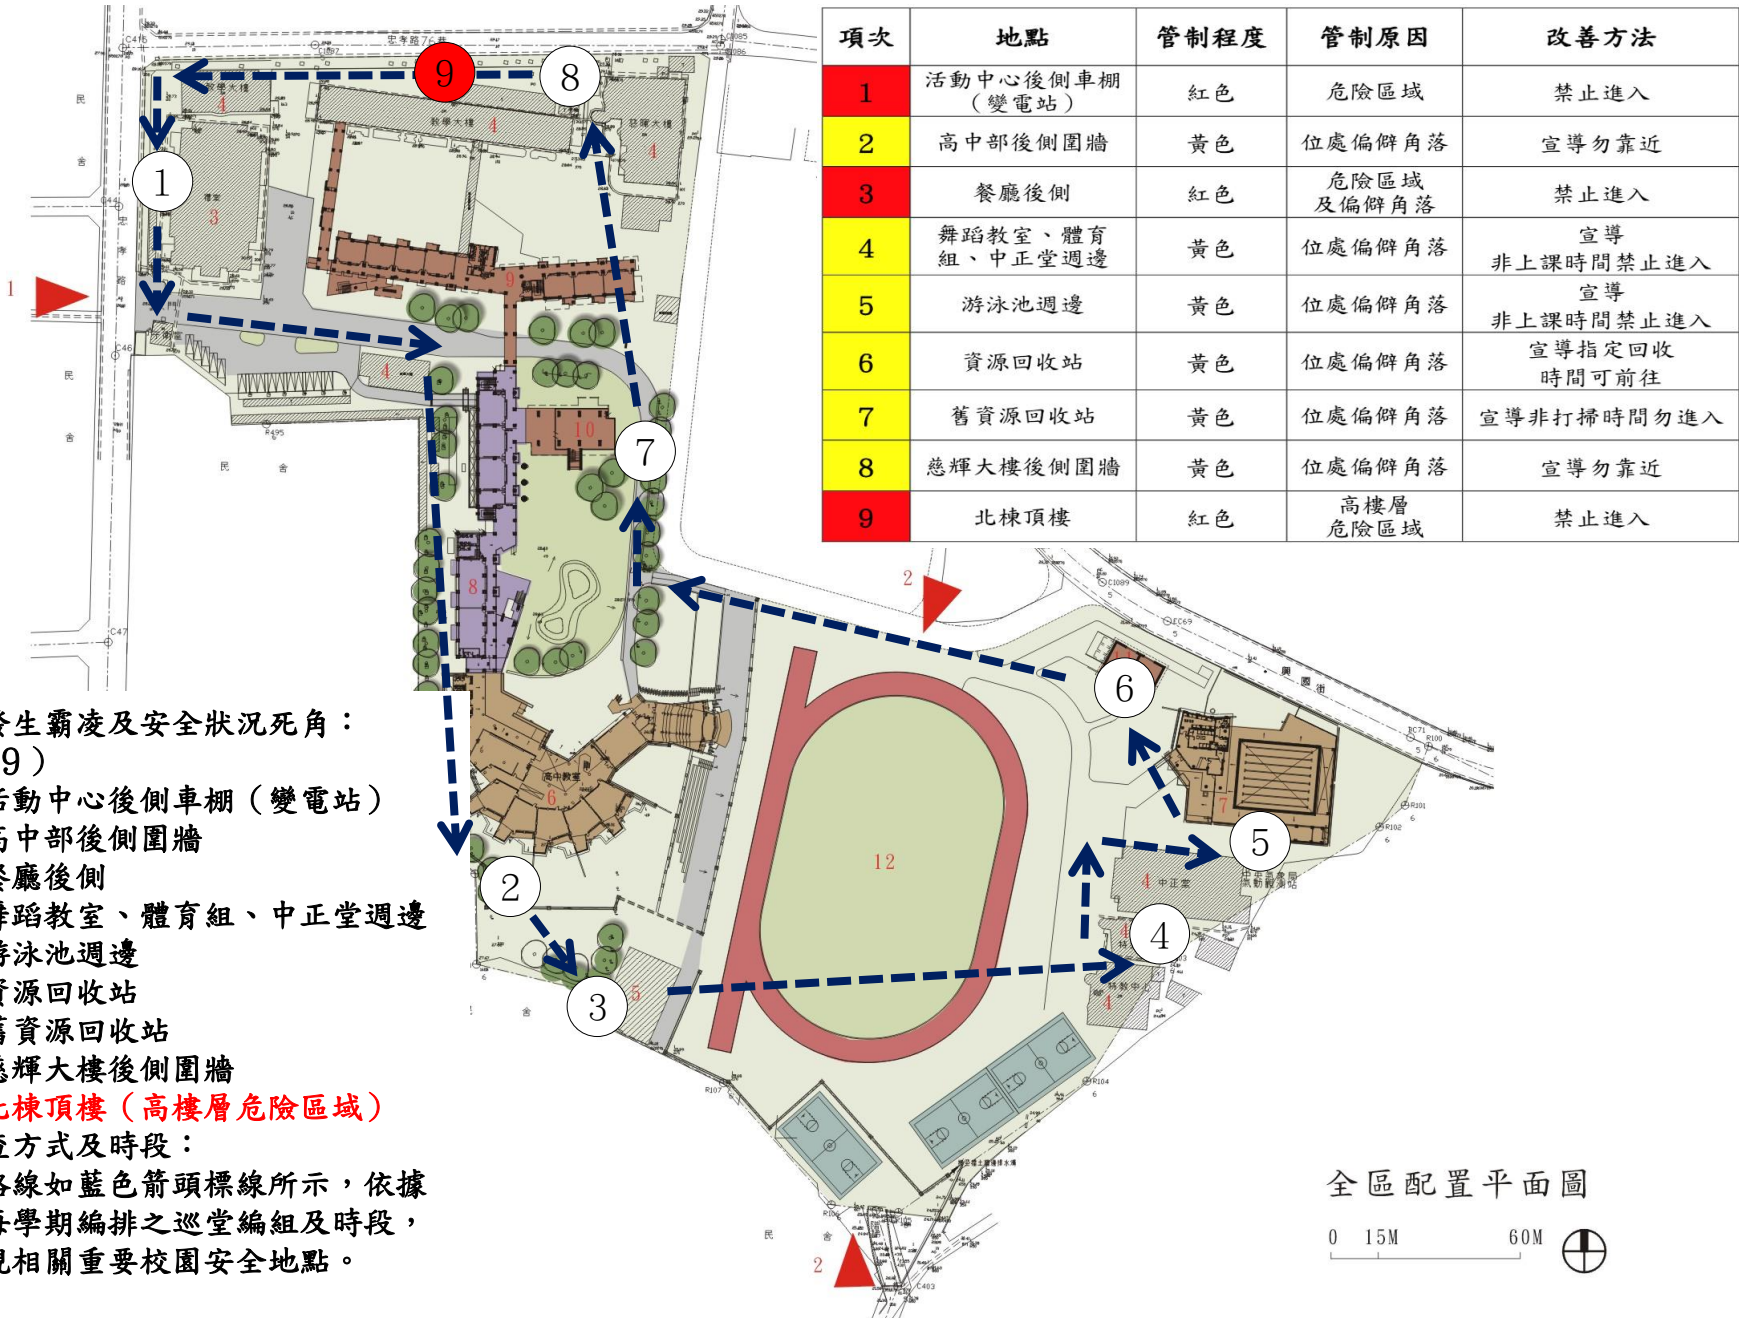

臺南市立永仁高中校園安全地圖暨巡查編組

一、易發生霸凌及安全狀況死角：

(圈1-9)

- 1、活動中心後側車棚 (變電站)
- 2、高中部後側圍牆
- 3、餐廳後側
- 4、舞蹈教室、體育組、中正堂週邊
- 5、游泳池週邊
- 6、資源回收站
- 7、舊資源回收站
- 8、慈輝大樓後側圍牆
- 9、北棟頂樓 (高樓層危險區域)

二、巡查方式及時段：

巡查路線如藍色箭頭標線所示，依據教務處每學期編排之巡堂編組及時段，配合巡視相關重要校園安全地點。

全區配置平面圖